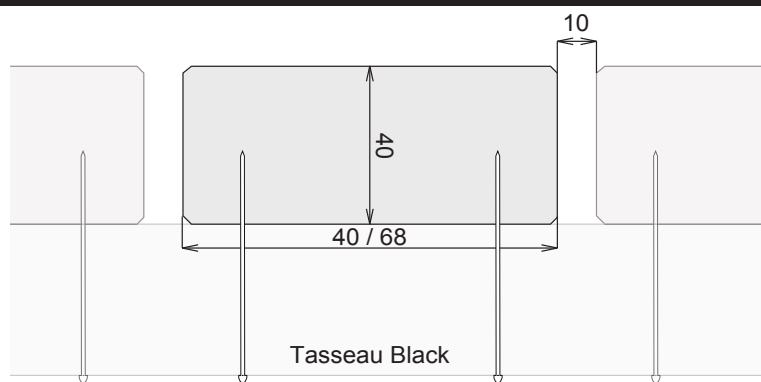

BARDAGE BOIS

QUADRI

bardage bois claire-voie

CARACTÉRISTIQUES PRODUIT
 ESSENCE : Épicéa (Picea Excelsa)
 ÉTAT DE SURFACE : Raboté brossé
 FIXATION : Inox - fixation visible

FINITION

CLINEXEL : PEINTURE OPAQUE

ESSENTIEL : SATURATEUR TRANSLUCIDE

PROFILS

QUADRI

ACCESSOIRE : Pour une meilleure finition, un tasseau peint noir est préconisé.

CONFORMÉMENT AU DTU 41.2 : Le bardage profil quadri doit être mis en œuvre à la verticale.