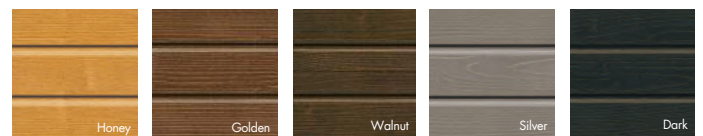

BARDAGE BOIS

QUADRI

bardage bois claire-voie

CARACTÉRISTIQUES PRODUIT
 ESSENCE : Épicéa (Picea Excelsa)
 ÉTAT DE SURFACE : Raboté brossé
 FIXATION : Inox - fixation visible

FINITION

CLINEXEL : PEINTURE OPAQUE

ESSENTIEL : SATURATEUR TRANSLUCIDE

PROFILS

QUADRI

ACCESSOIRE : Pour une meilleure finition, un tasseau peint noir est préconisé.

CONFORMÉMENT AU DTU 41.2 : Le bardage profil quadri doit être mis en œuvre à la verticale.