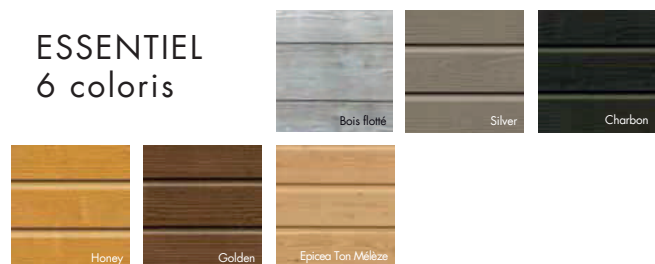

VARIO

bardage bois non linéaire
personnalisable

Epicéa
9 profils
Avec finition

eGraphic Obsession

LA LIBERTÉ DE CRÉER !

9 profils exclusifs imbricables, 26 coloris, la gamme VARIO®, c'est une infinité de possibilités. Libre à vous de mixer les lames de bardage de largeur et d'épaisseur différentes à votre guise. Libre à vous d'associer une finition peinture Clinexel® ou un saturateur Essentiel®.

FINITION : PEINTURE / SATURATEUR

clinexel®
l'excellence du bardage bois peint

essentiel®
le bardage saturé ton bois par excellence

Vario®

mise en œuvre de profils des 3 épaisseurs, finition Essentiel® Silver et Charbon

UNIC

La force de la souplesse.

Outre la large palette de coloris standards proposés pour VARIO®, PROTAC propose de réaliser les lames de bardage à la carte, en réalisant une couleur au choix, issue d'un nuancier reconnu ou de l'imaginaire.

ASSEMBLAGE SUIVANT DTU 41.2

NUANCIER

CLINIXEL 20 coloris

ESSENTIEL 6 coloris

Fiches produit téléchargeables

protacfrance.com