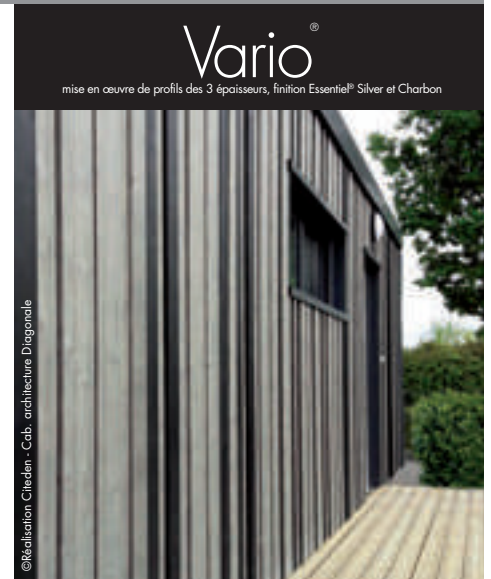

©Réalisation Clinexel - Cab. architecture D'agonale