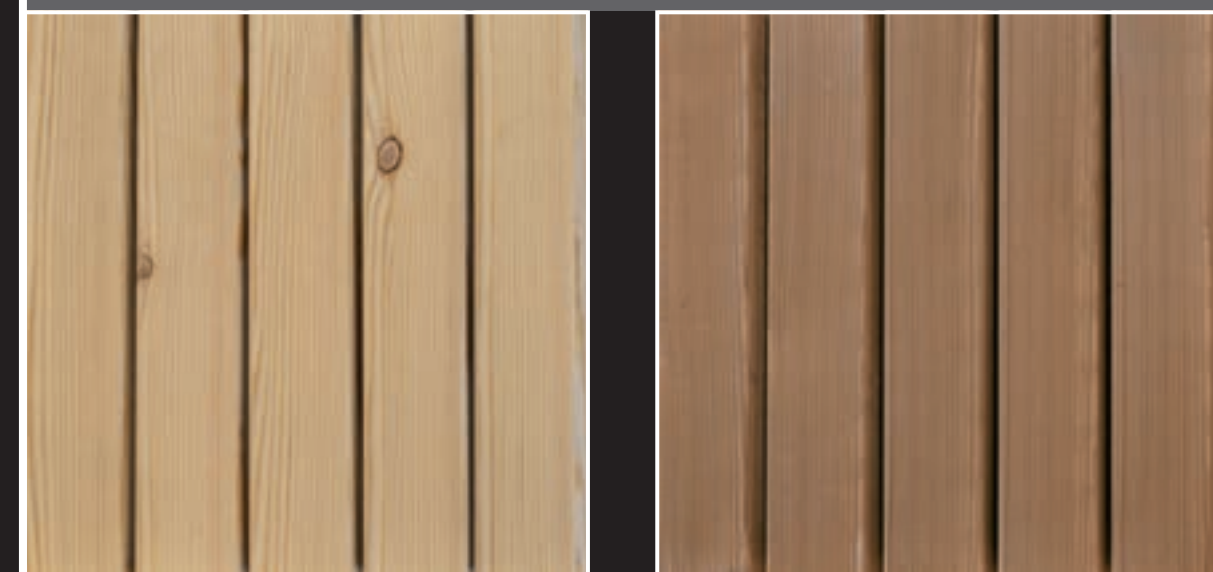

GAMME NATURAL

ESSENCES

MÉLÈZE

RED CEDAR

PROFILS

CERTIFICATIONS

FABRICATION

BARDAGE BOIS

www.protacouest.com - 02 96 500 500 - contact@protacouest.com

BARDAGE NATURAL PROFIL VÉNITIEN MÉLÈZE ET RED CEDAR

NATURAL

bardage naturellement durable

Mélèze &
Red Cedar
Vénitien
Non traité

CARACTÉRISTIQUES

Essence : Mélèze (Larix sibirica) **Origine** : Russie
Masse volumique : 480 Kg/m³
Essence : Western Red Cedar (Tuya plicata) **Origine** : Canada
Masse volumique : 410 Kg/m³
Durabilité : Naturellement durable Classe 3 HA
Etat de surface : Raboté
Fixation : Pointes inox annelées ou crantées
Couleur : Certaines lames : finition peinture opaque jaune
Profil : VÉNITIEN