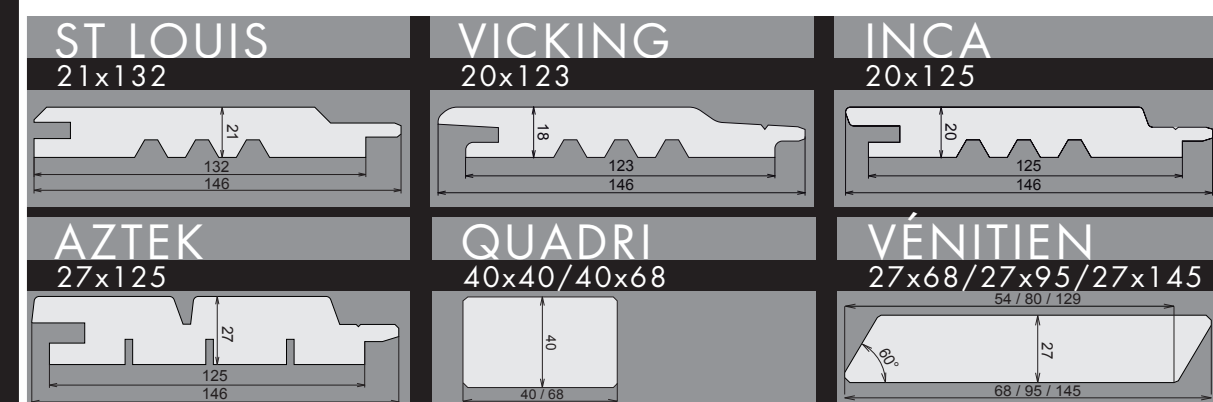

GAMME NATURAL

ESSENCES

MÉLÈZE

RED CEDAR

PROFILS

CERTIFICATIONS

FABRICATION

BARDAGE BOIS

www.protacouest.com - 02 96 500 500 - contact@protacouest.com

NATURAL

bardage naturellement durable

Mélèze &
Red Cedar
Vénitien
Non traité

CARACTÉRISTIQUES

Essence : Mélèze (Larix sibirica) **Origine** : Russie
Masse volumique : 480 Kg/m³
Essence : Western Red Cedar (Tuya plicata) **Origine** : Canada
Masse volumique : 410 Kg/m³
Durabilité : Naturellement durable Classe 3 HA
Etat de surface : Raboté
Fixation : Pointes inox annelées ou crantées
Couleur : Certaines lames : finition peinture opaque jaune
Profil : VÉNITIEN

MISE EN OEUVRE SUIVANT LE DTU 41.2

Epaisseur	Largeur	U/botte	Botte/palette	U/palette
27 mm	68/95 mm	8/4	36/48	288/192
Longueurs		Sens de pose		
de 3,00 à 6,00 m		vertical et horizontal		

TEXTURE PRODUIT