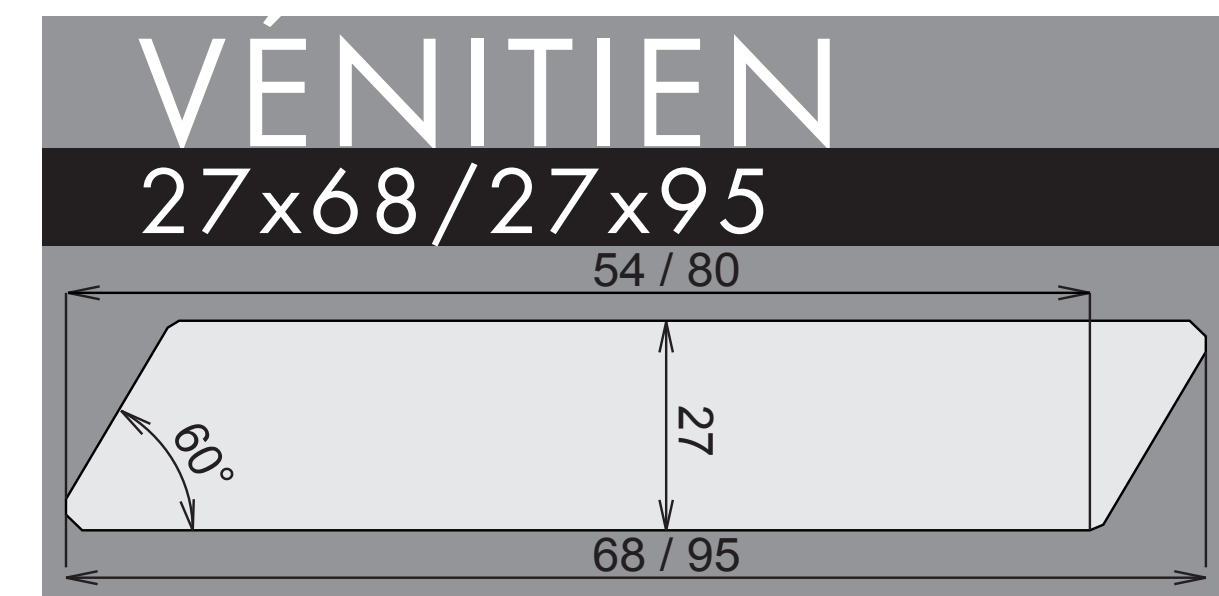

NATURAL

bardage naturellement durable

Mélèze &
Red Cedar
Vénitien
Non traité